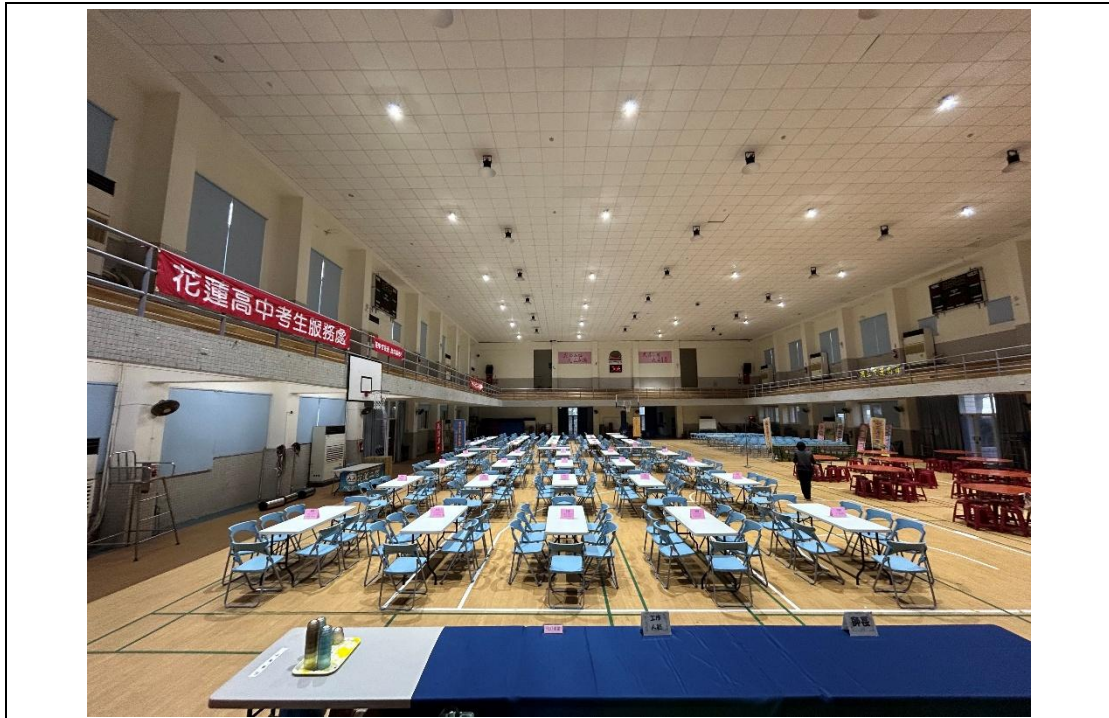

花蓮女中考場 考生休息區

307-312 班休息區位於花女體育館內面對舞台右前方(鄰近男廁)。

舞

台

區

花女考區 考生休息區

地點：體育館（館內右前方）

每桌 8 個座位
班級考生人數：
312 共 16 人
311 共 32 人
310 共 11 人
309 共 32 人
308 共 32 人
307 共 30 人