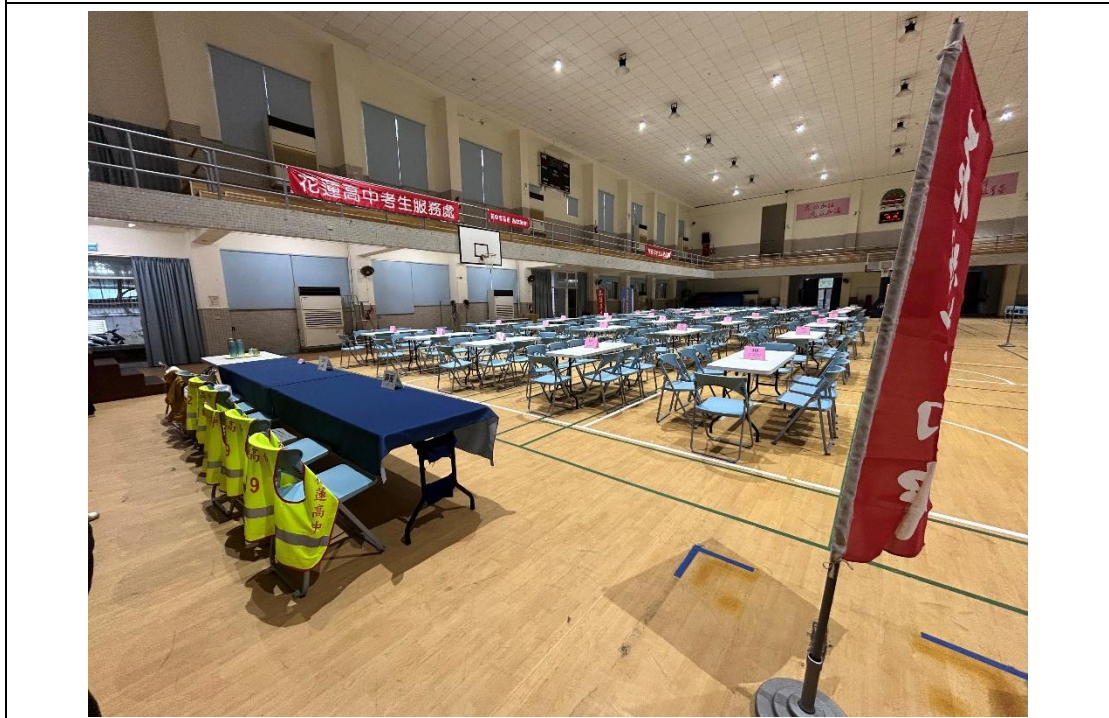

花蓮女中考場 考生休息區

307-312 班休息區位於花女體育館內面對舞台右前方(鄰近男廁)。

舞

台

區

花女考區 考生休息區

地點：體育館（館內右前方）

每桌 8 個座位
班級考生人數：
312 共 16 人
311 共 32 人
310 共 11 人
309 共 32 人
308 共 32 人
307 共 30 人