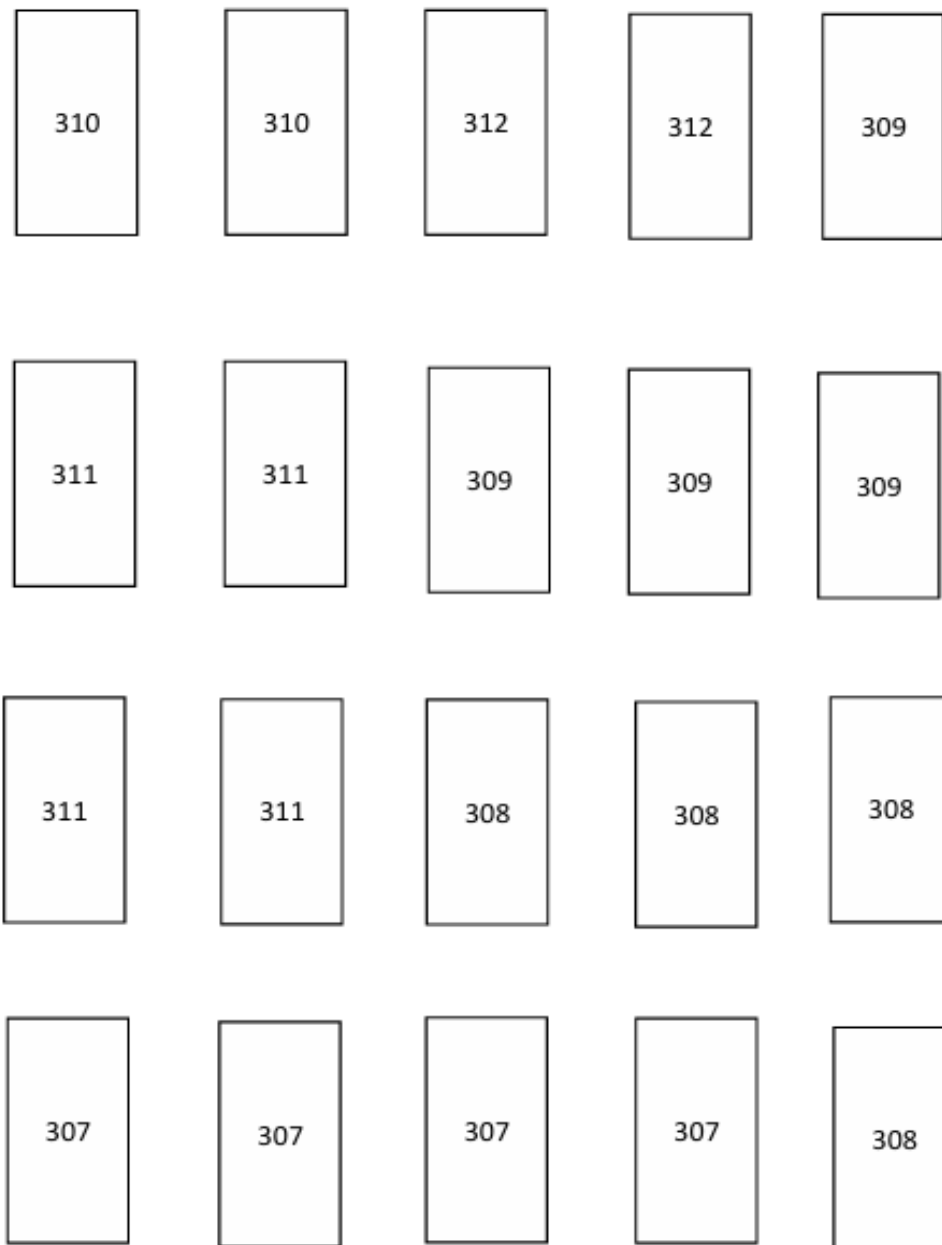

花蓮女中考場 考生休息區

307-312 班休息區位於花女體育館內面對舞台右前方(鄰近男廁)。

舞

台

區

花女考區 考生休息區

地點：體育館（館內右前方）

每桌 8 個座位
班級考生人數：
312 共 16 人
311 共 32 人
310 共 11 人
309 共 32 人
308 共 32 人
307 共 30 人